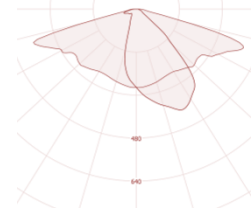

Yol ve Çevre Aydınlatma LED Sokak Armatürleri ve Projektör

- %75'e varan enerji tasarrufu
- EN60598 sertifikalı
- 50.000 saat ürün ömrüyle minimum bakım maliyeti sağlar.

Teknik Özellikler

- Sızdırmazlık: IP66
- Opsiyonlar: 30W – 420W
- Renk Sıcaklıkları: 3000K, 4000K, 6000K
- Işık Akısı: 48000lm'e kadar
- Güç Faktörü: >0.9

Enerji Tasarrufu: 75%