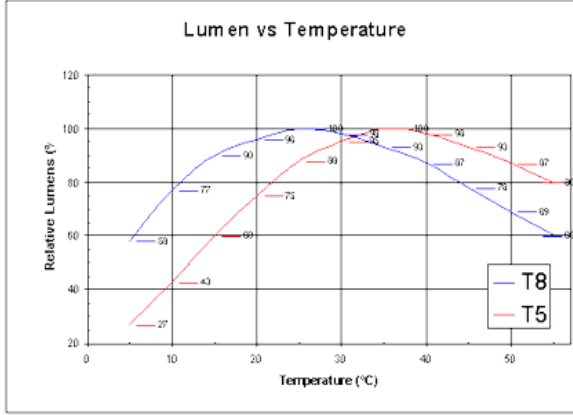

5C ortam Sıcaklığında lambaların verimlilik karşılaştırması

Uygulama

Floresan Lamba Dolap İçinde

ODSEL LED Tüp

Verim

%70

%102

Düşük Bakım Maliyetleri – Uzun Ömür