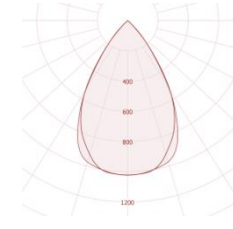

Yol ve Çevre Aydınlatma LED Sokak Armatürleri ve Projektör

- %75'e varan enerji tasarrufu
- EN60598 sertifikalı
- 50.000 saat ürün ömrüyle minimum bakım maliyeti sağlar.

Teknik Özellikler

- Sızdırmazlık: IP66
- Opsiyonlar: 30W – 420W
- Renk Sıcaklıkları: 3000K, 4000K, 6000K
- Işık Akısı: 48000lm'e kadar
- Güç Faktörü: >0.9

Enerji Tasarrufu: 75%