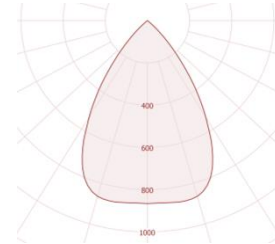

Depo ve Yüksek Tavan Sarkıt Armatürler (6-15m) 2101 Serisi Yüksek Tavan Armatür

- EN60598 uyumlu
- 50.000 saat ürün ömrüyle minimum bakım maliyeti sağlar.
- Kablo Taşıma sistemleri bulunmayan Fabrika ve Depolar için.

Teknik Özellikler

- Sızdırmazlık: IP65
- Enerji Tüketimi: 36W, 54W, 70W ,140W
- Renk Sıcaklıkları:-3000K, 4000K, 6500K Min 80CRI
- Işık Akısı: 17.400lm'e kadar
- Güç Faktörü: >0.9, THD<%10

Enerji Tasarrufu: 40-65%