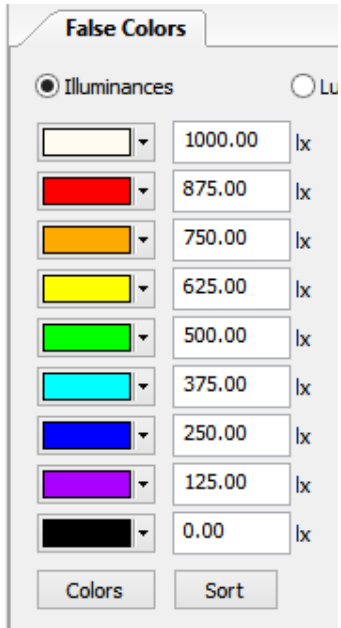

LUXAR Sanal Aydınlatma Laboratuvarı

LUXAR CAD tasarım programları kullanarak mağaza satış alanlarınızın ve teşhir ekipmanlarınızın aydınlatma simülasyonlarını yapar.