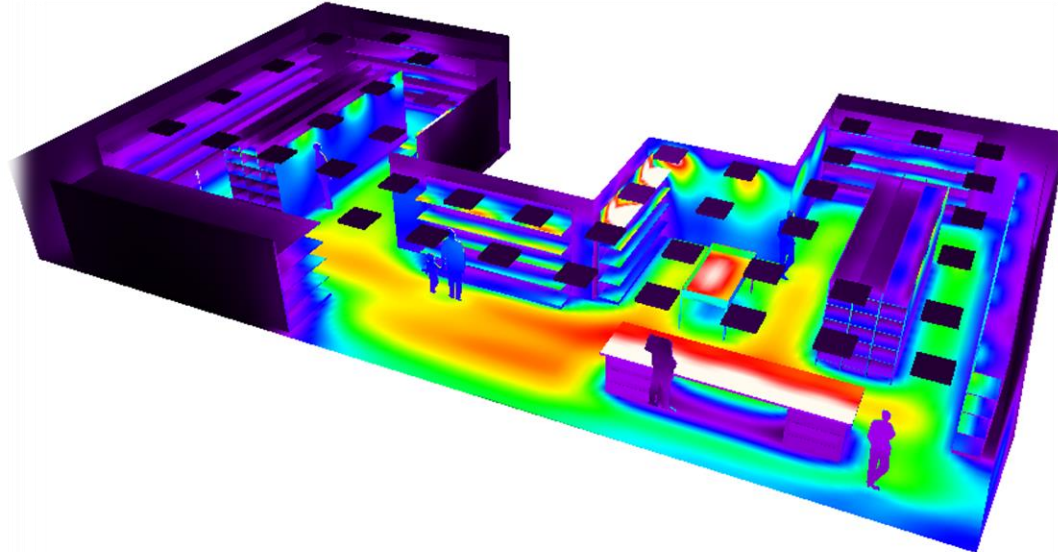

LUXAR Sanal Aydınlatma Laboratuvarı

LUXAR CAD tasarım programları kullanarak mağaza satış alanlarınızın ve teşhir ekipmanlarınızın aydınlatma simülasyonlarını yapar.

Sıva Altı Armatürler 3700 Serisi

- Yüksek lümen ve 500 lux üzeri aydınlık seviyesi
- Cıva, kurşun gibi sağlığa zararlı maddeler içermediği için gıda reyonlarında kullanıma uygundur.
- 45.000 saat ürün ömrüyle minimum bakım maliyeti sağlar