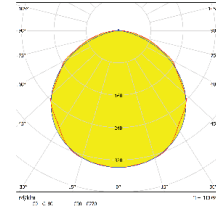

## Opsiyonlar

- 2700K, 5700K, et rengi
- Ürün içinde mıknatıs
- Özel ürün boyları 73mm'nin katları + 20mm

Class III IK08 IP44 CE 850°C  
IP67

Işık Dağılımları

Ürün ID	Giriş Voltajı V	Güç	Ömür Saat	Çalışma Sıcaklığı	Işık Akısı	Boyutlar B	C	Ağırlık	
DK Serisi	24V	10W/m	50.000	-30C +45C	1280LM/m	13.3	9.2	115gr/m	E
DB Serisi	24V	5W/m	50.000	-30C +45C	640LM/m	13.3	9.2	115gr/m	E